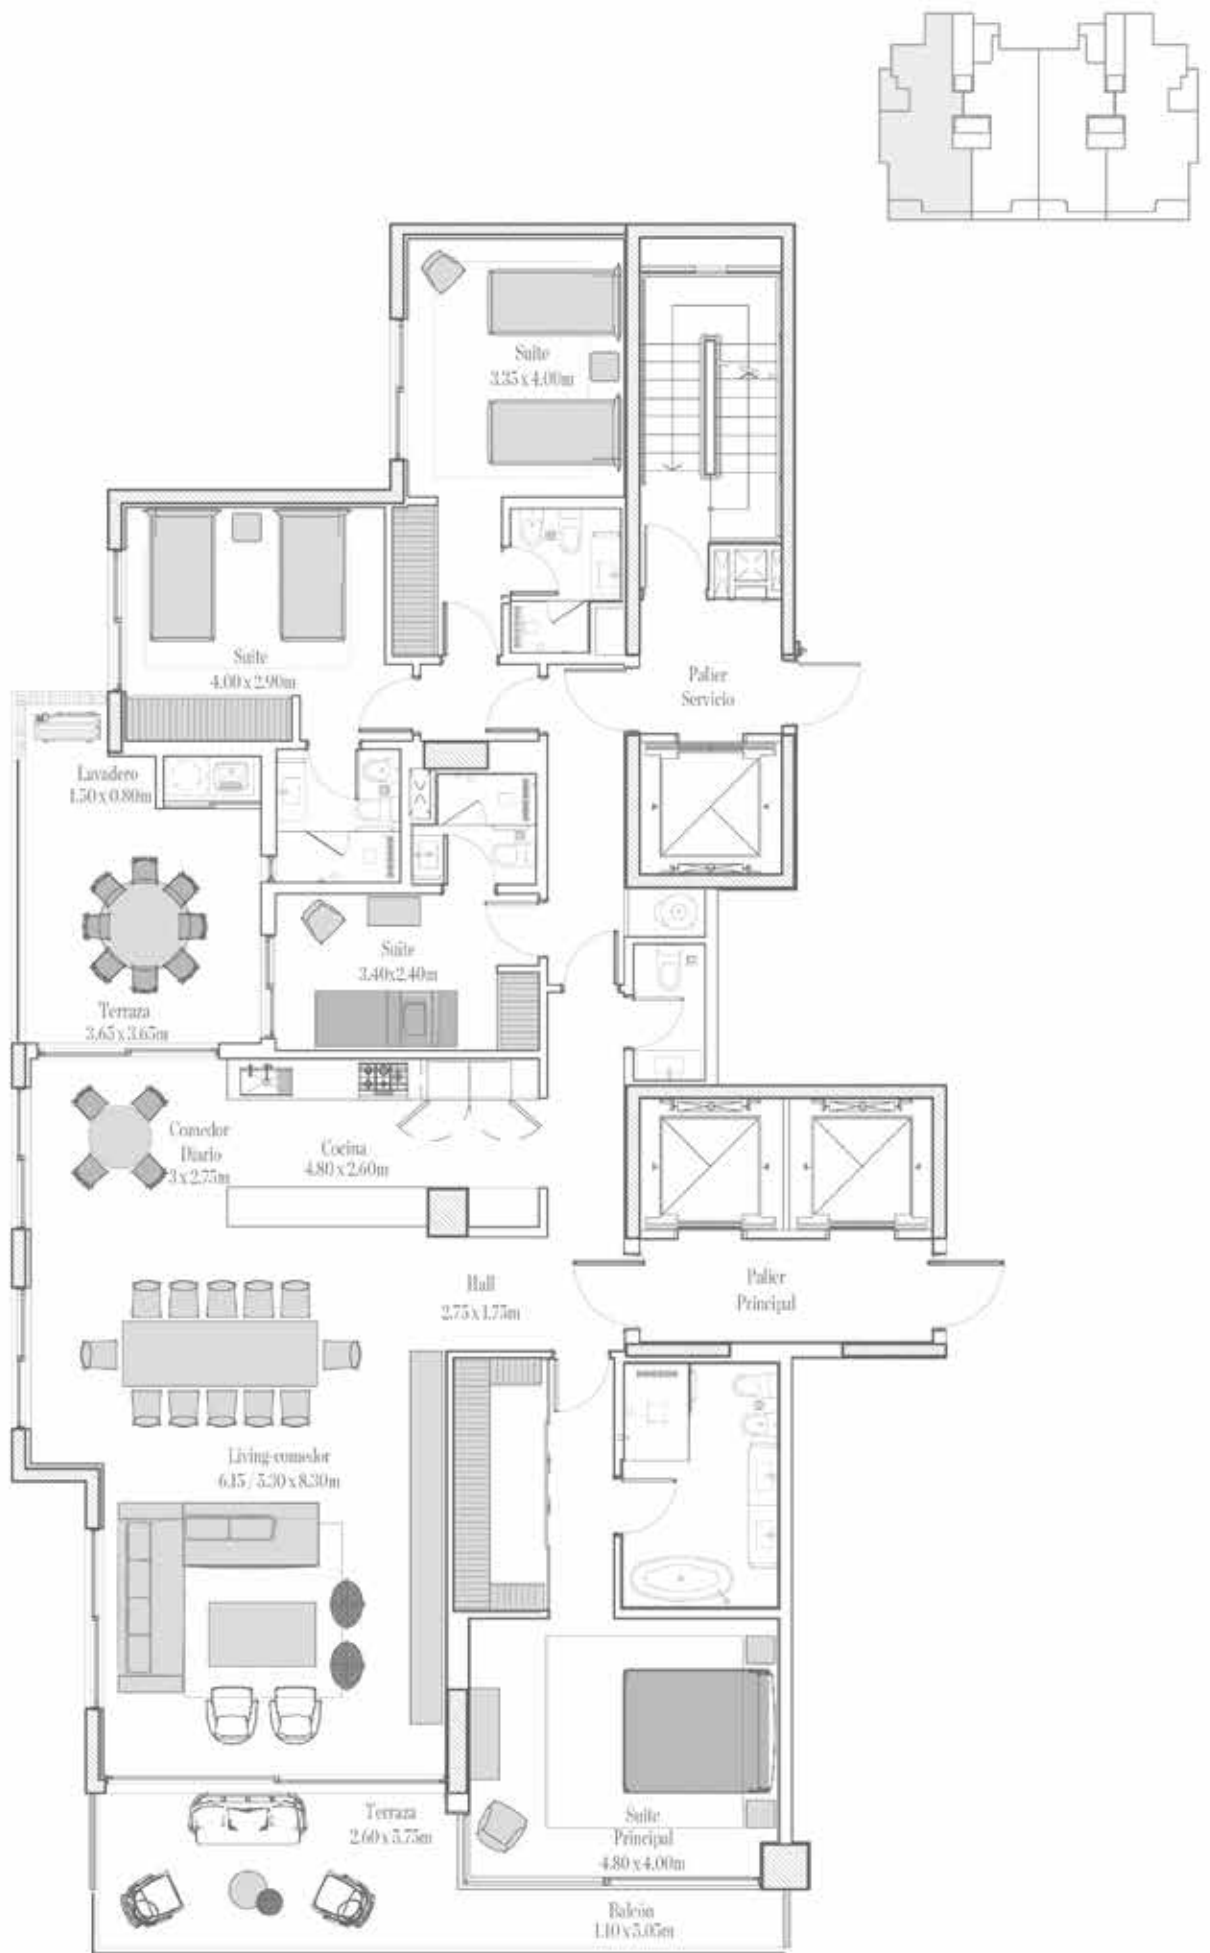

LE PARC

PUNTA DEL ESTE | TORRE IV

APARTAMENTO 01

Sup. Cubierta

207.15 m²

Sup. Semicubierta

37.75 m²

Sup. Común

16.80 m²

TOTAL

261.70 m²

Planos en trámite de aprobación municipal. Sus medidas, superficies y demás particularidades expuestas no constituyen una oferta y no son vinculantes, pudiendo variar sin previo aviso. Los apartamentos serán entregados con el material, medidas y superficies detallados en los contratos y sus anexos, siendo la decoración y amoblamiento a cargo exclusivo del comprador. Las imágenes incluidas en este material son meras propuestas decorativas.