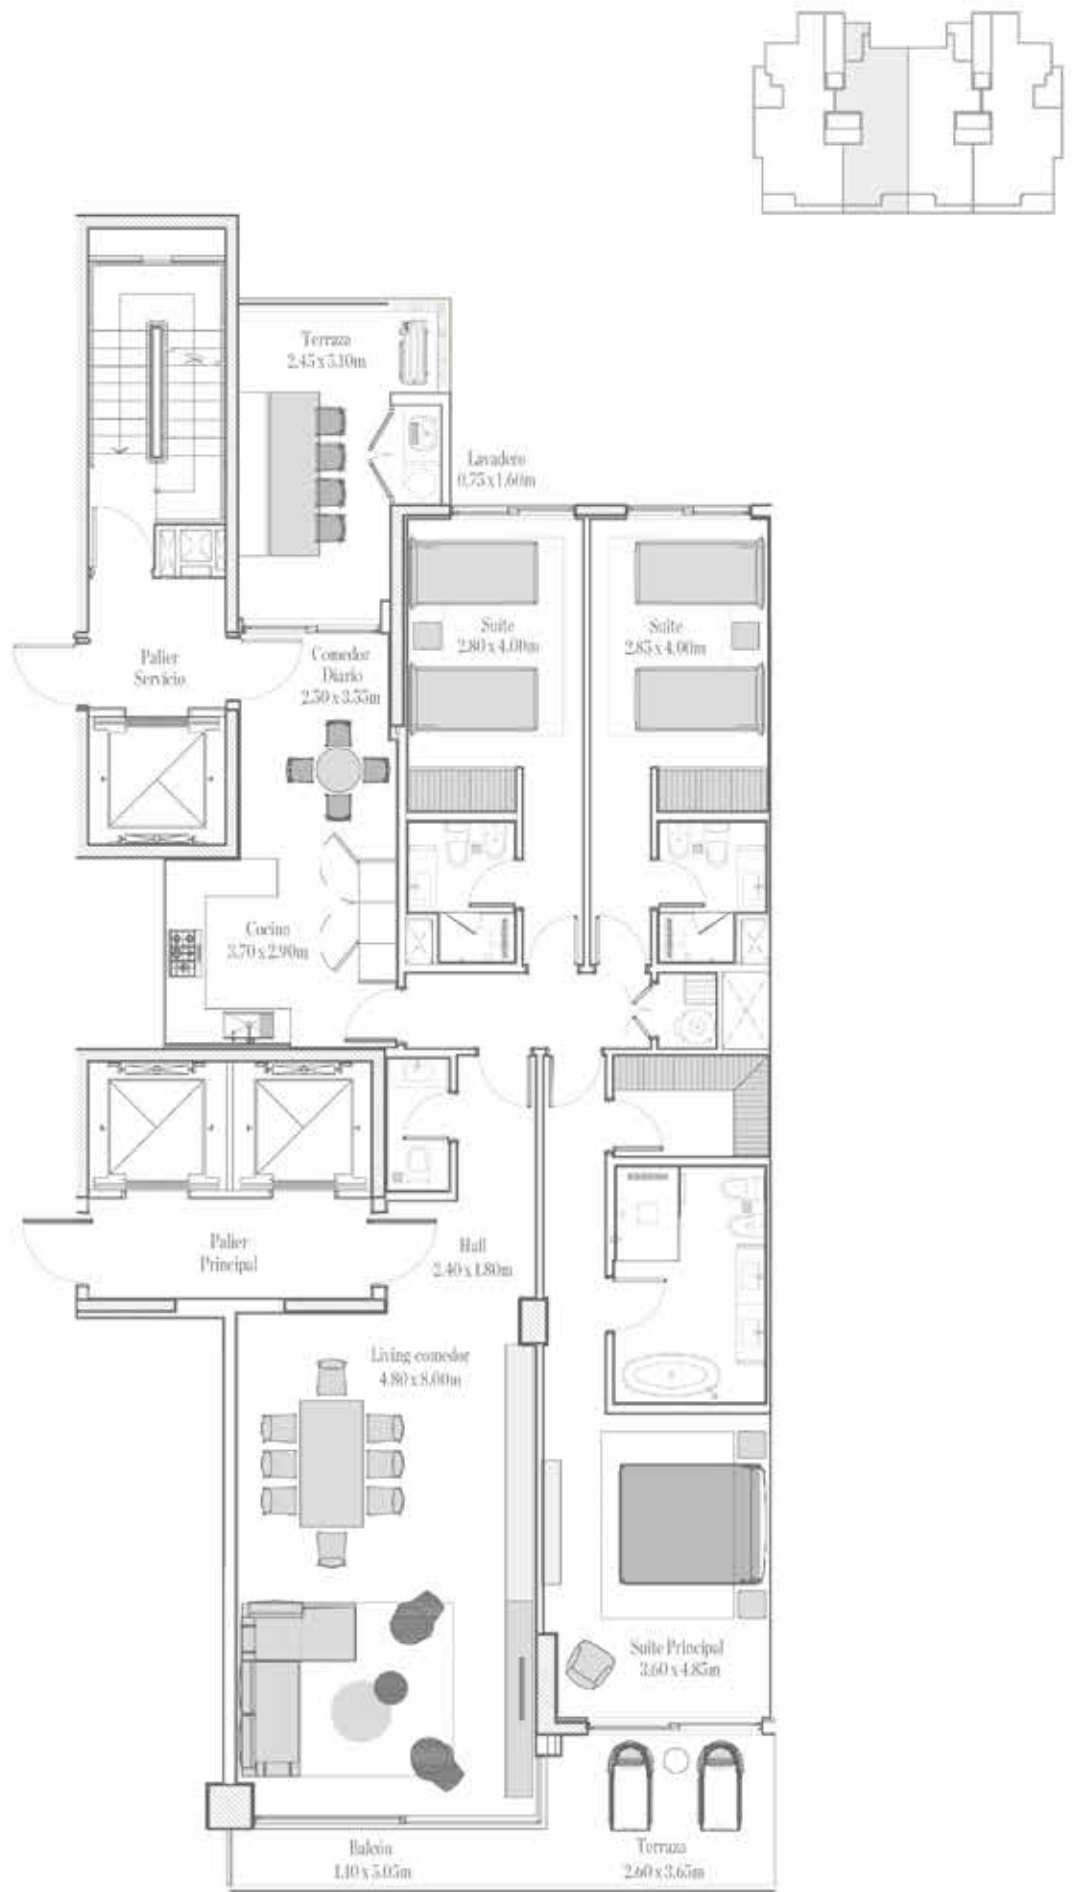

# APARTAMENTO 02

**Sup. Cubierta**

167.50 m<sup>2</sup>

**Sup. Semicubierta**

28.90 m<sup>2</sup>

**Sup. Común**

16.80 m<sup>2</sup>

**TOTAL**

213.20 m<sup>2</sup>

Planos en trámite de aprobación municipal. Sus medidas, superficies y demás particularidades expuestas no constituyen una oferta y no son vinculantes, pudiendo variar sin previo aviso. Los apartamentos serán entregados con el material, medidas y superficies detallados en los contratos y sus anexos, siendo la decoración y amoblamiento a cargo exclusivo del comprador. Las imágenes incluidas en este material son meras propuestas decorativas.