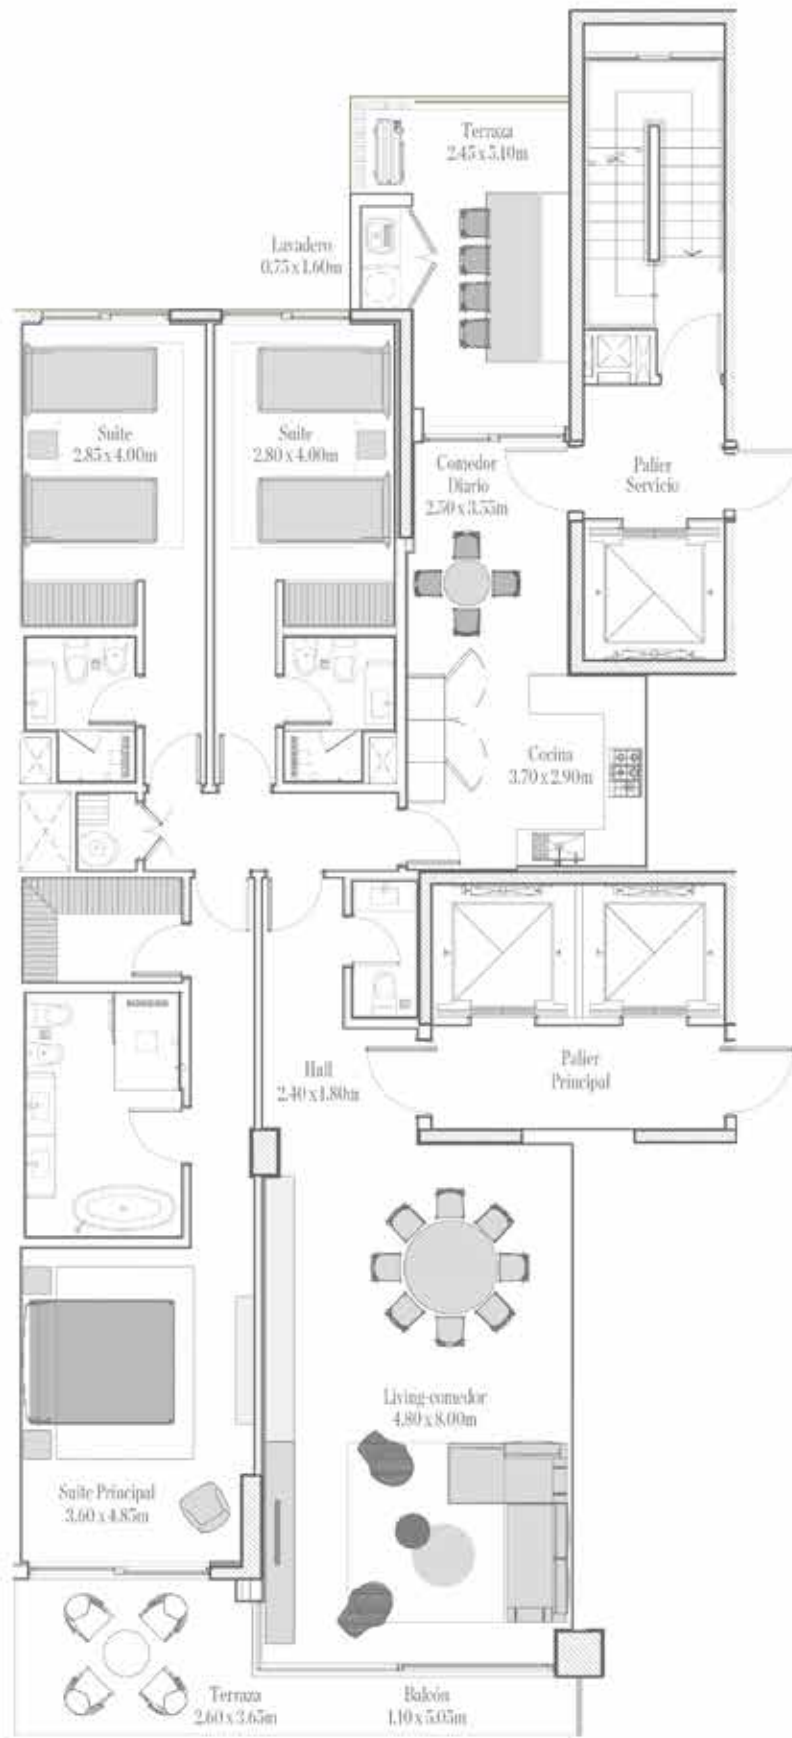

LE PARC

PUNTA DEL ESTE | TORRE IV

APARTAMENTO 03

Sup. Cubierta

167.50 m²

Sup. Semicubierta

28.90 m²

Sup. Común

16.80 m²

TOTAL

213.20 m²

Planos en trámite de aprobación municipal. Sus medidas, superficies y demás particularidades expuestas no constituyen una oferta y no son vinculantes, pudiendo variar sin previo aviso. Los apartamentos serán entregados con el material, medidas y superficies detallados en los contratos y sus anexos, siendo la decoración y amoblamiento a cargo exclusivo del comprador. Las imágenes incluidas en este material son meras propuestas decorativas.