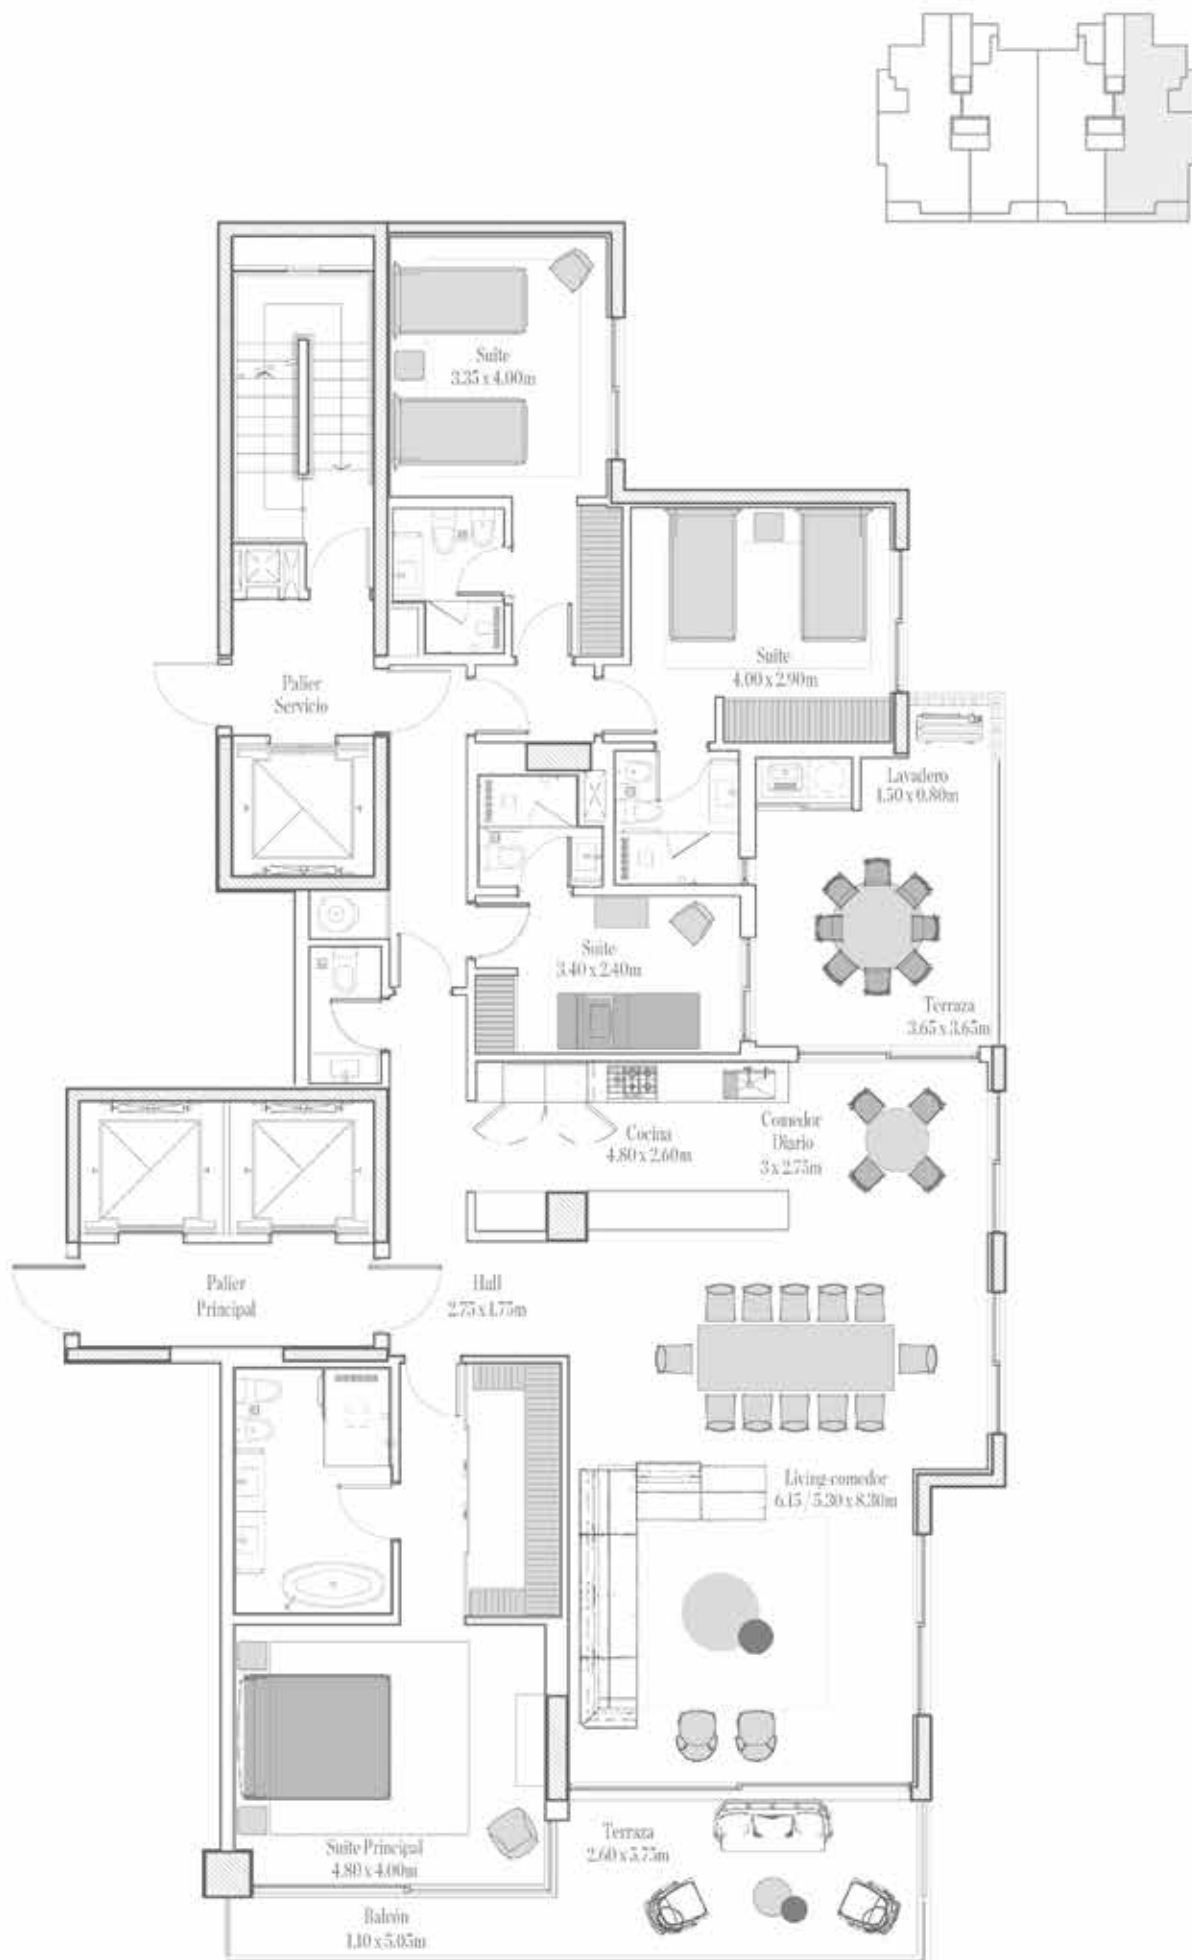

# APARTAMENTO 04

**Sup. Cubierta**

207.15 m<sup>2</sup>

**Sup. Semicubierta**

37.75 m<sup>2</sup>

**Sup. Común**

16.80 m<sup>2</sup>

**TOTAL**

261.70 m<sup>2</sup>

Planos en trámite de aprobación municipal. Sus medidas, superficies y demás particularidades expuestas no constituyen una oferta y no son vinculantes, pudiendo variar sin previo aviso. Los apartamentos serán entregados con el material, medidas y superficies detallados en los contratos y sus anexos, siendo la decoración y amoblamiento a cargo exclusivo del comprador. Las imágenes incluidas en este material son meras propuestas decorativas.