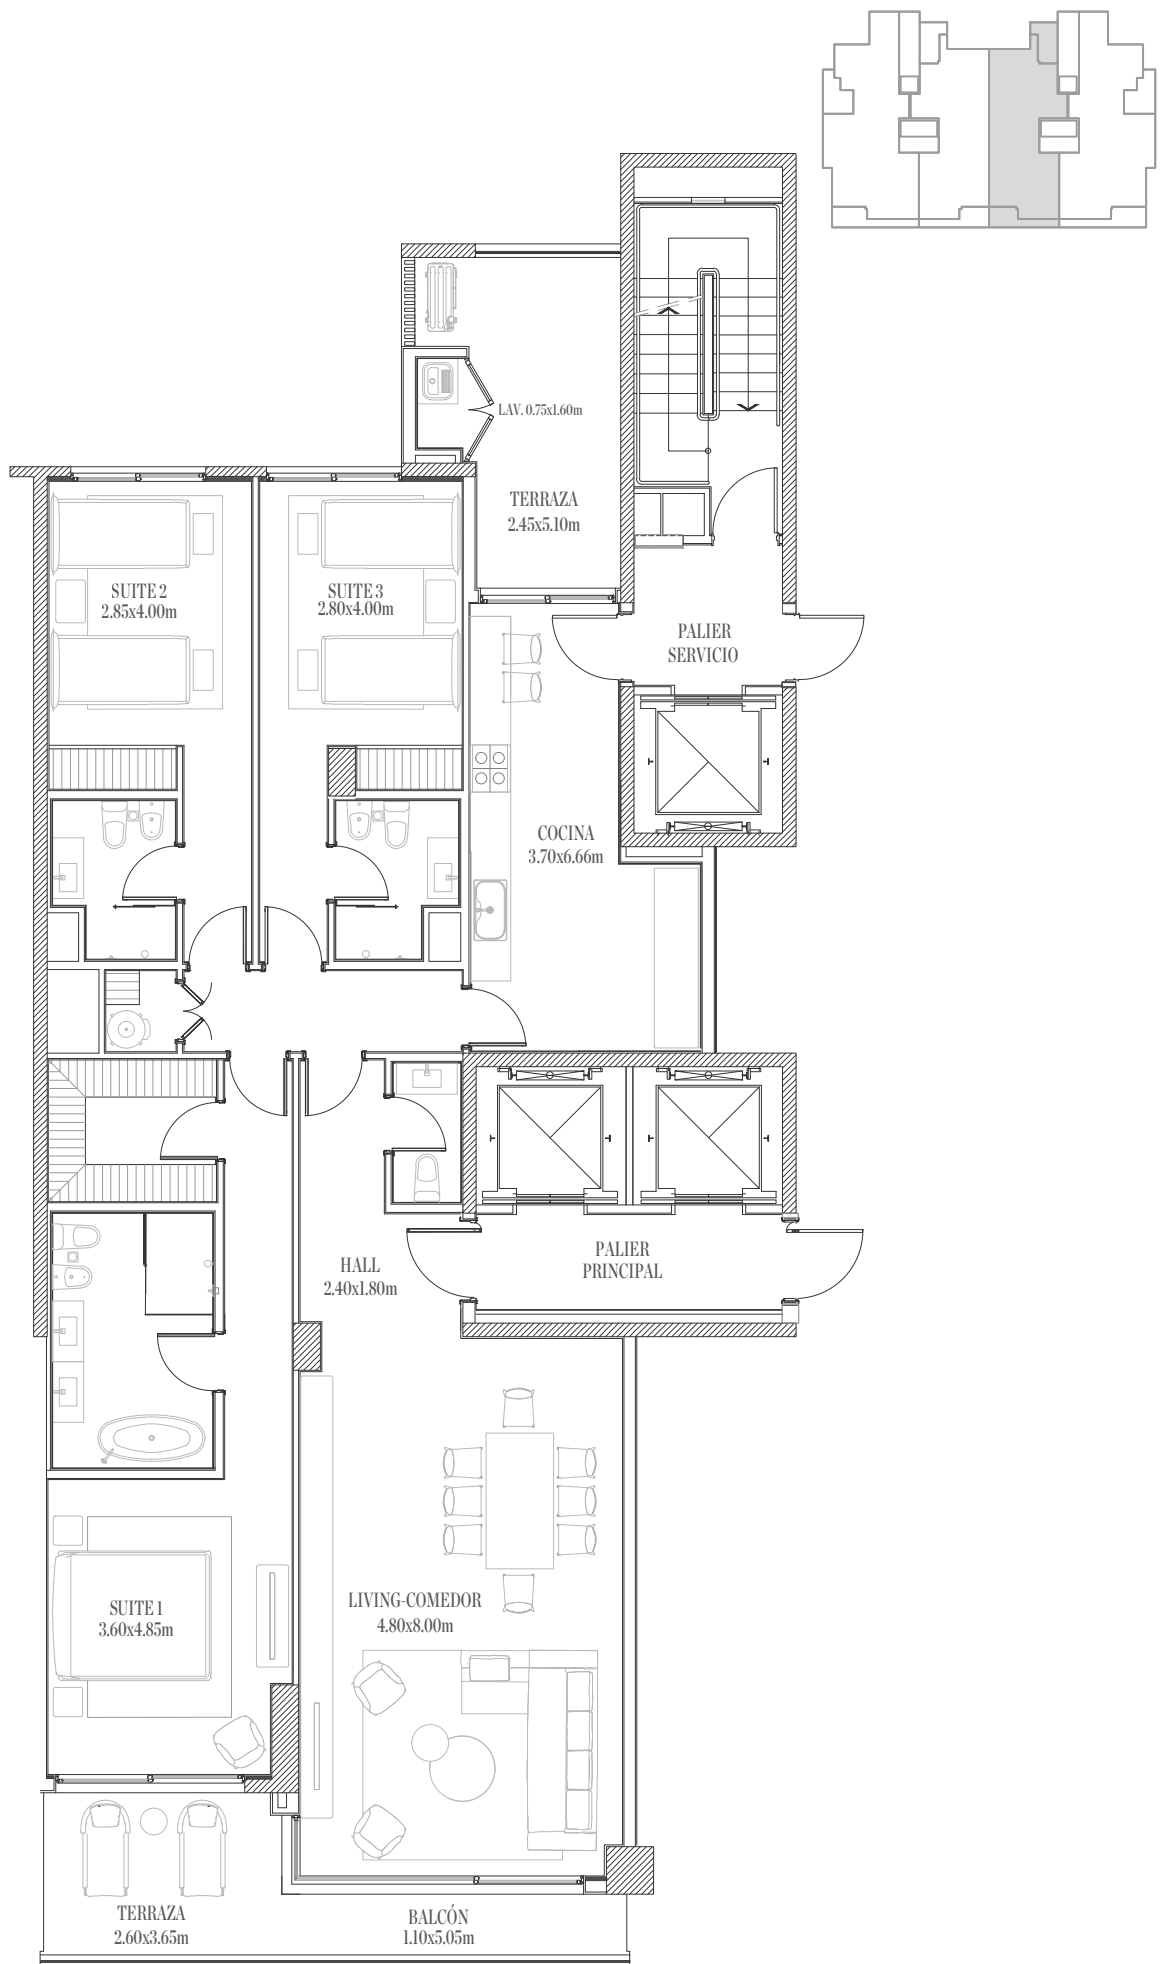

LE PARC

PUNTA DEL ESTE | TORRE IV

APARTAMENTO 03

Sup. Cubierta

168.10 m²

Sup. Semicubierta

27.80 m²

Sup. Común

16.80 m²

TOTAL

212.70 m²

Los planos, renders, medidas, superficies y demás particularidades expuestas no constituyen una oferta y no son vinculantes, pudiendo variar sin previo aviso. Los apartamentos serán entregados con el material, medidas y superficies detallados en los contratos y sus anexos, siendo la decoración y amoblamiento a cargo exclusivo del comprador. Las imágenes incluidas en este material son meras propuestas decorativas.