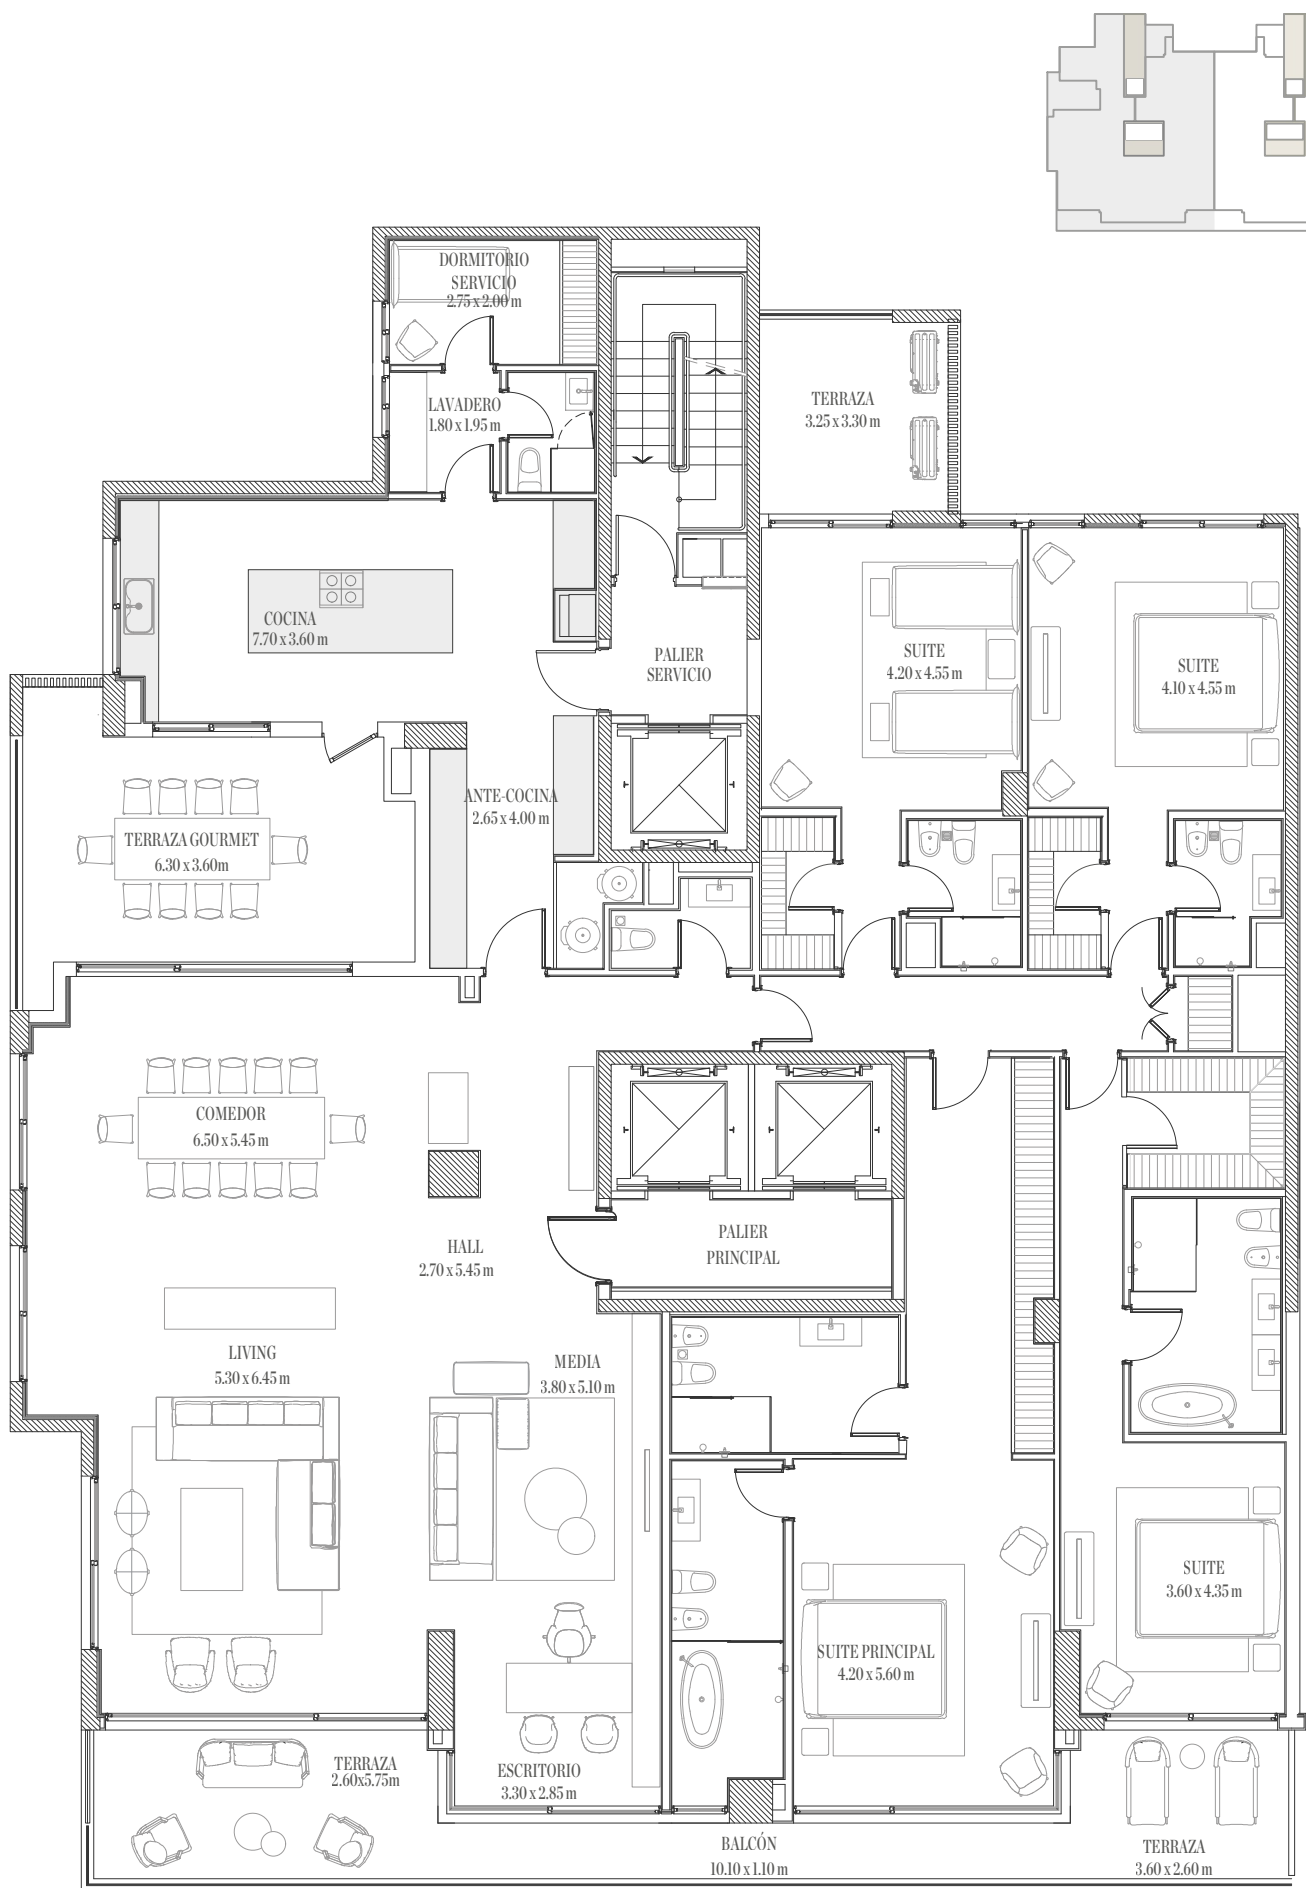

LE PARC

PUNTA DEL ESTE | TORRE IV

SEMIPISO 01

Sup. Cubierta

371.70 m²

Sup. Semicubierta

71.30 m²

Sup. Común

33.60 m²

TOTAL

476.60 m²

Los planos, renders, medidas, superficies y demás particularidades expuestas no constituyen una oferta y no son vinculantes, pudiendo variar sin previo aviso. Los apartamentos serán entregados con el material, medidas y superficies detallados en los contratos y sus anexos, siendo la decoración y amoblamiento a cargo exclusivo del comprador. Las imágenes incluidas en este material son meras propuestas decorativas.